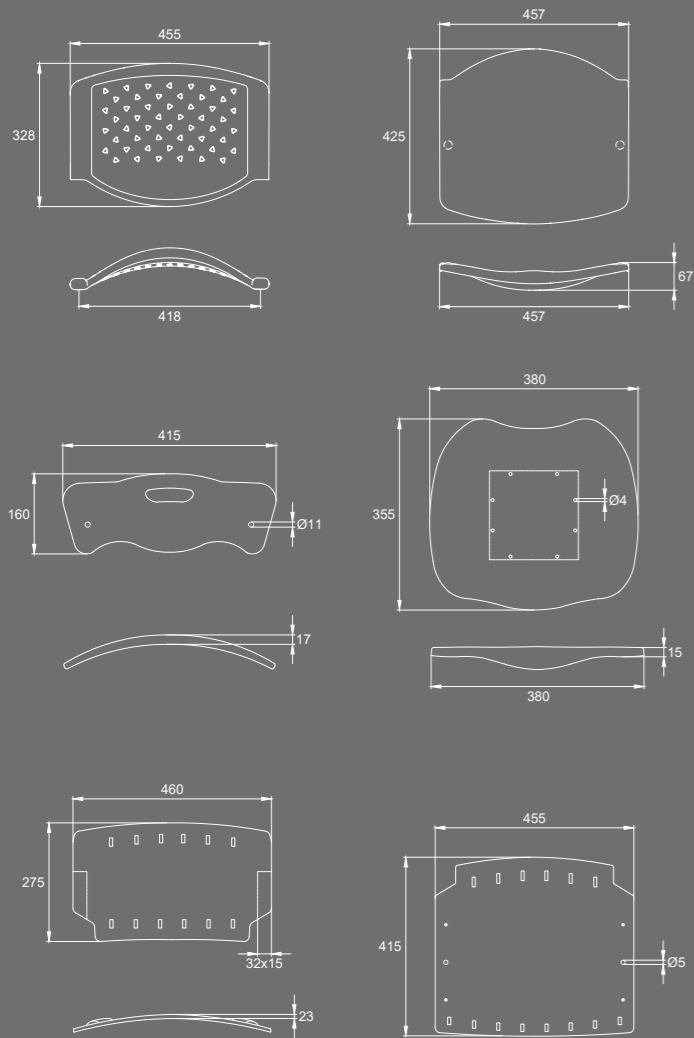

\*таблица размеров изделий представлена на странице 12.

На хромированной крестовине

На прутке

Секция на 3 места без подлокотников

На четырехлучевом основании

На 4 ножках

**Синий**  
Blue RAL 5017

**Синий**  
Blue RAL 5002

**Бежевый**  
Beige RAL 1001

**Серый**  
Grey RAL 7040

\*таблица размеров изделий представлена на странице 12.

На 4 ножках без подлокотников

На четырехлучевом основании

Секция на 3 места без подлокотников

На 4 ножках со столиком

На чёрной/хромированной крестовине

На прутке