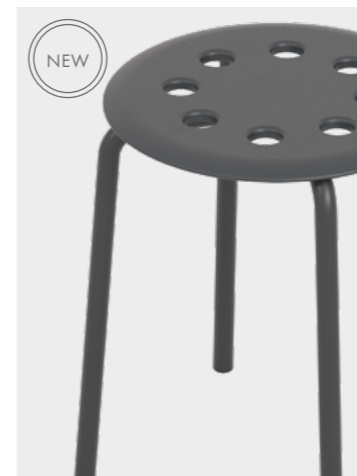

ROUND стр.14-15